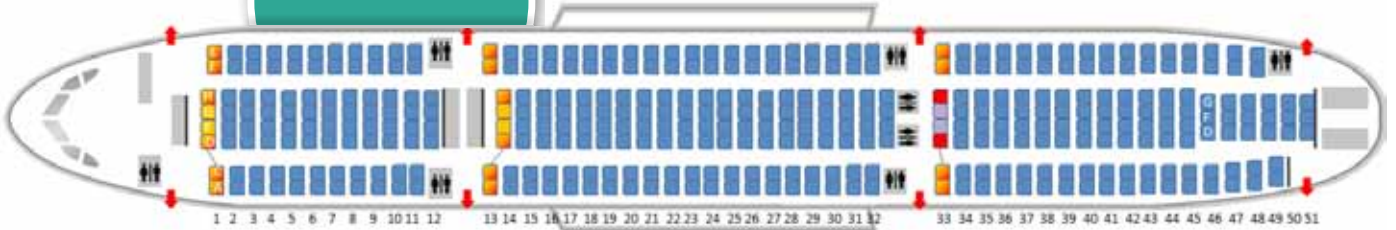

## A330-300 Plano de avión

¡NUEVO!

- Salida de emergencia
- Turista Plus
- Turista Plus + Salida de emergencia
- Para cuna (bajo petición)

- Emergency exit
- Turista Plus
- Turista Plus + Emergency exit
- For baby basket (under request)

- Salida de emergencia
- Turista Plus
- Turista Plus + Salida de emergencia
- Para cuna (bajo petición)

- Emergency exit
- Turista Plus
- Turista Plus + Emergency exit
- For baby basket (under request)