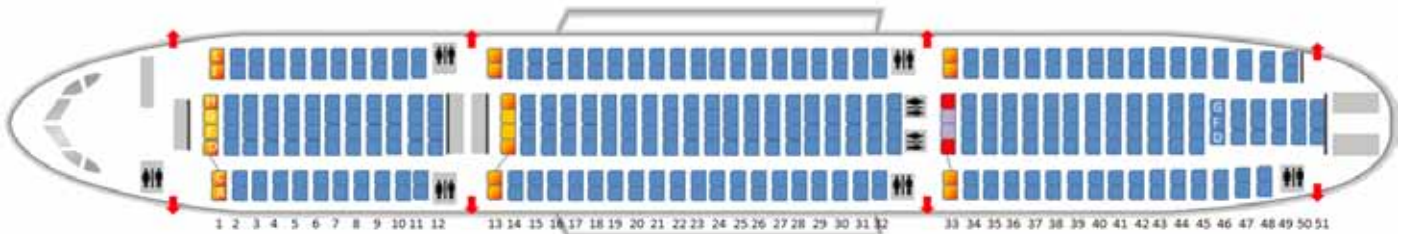

## A330-300 Plano de avión

¡NUEVO!

- Salida de emergencia
- Turista Plus
- Turista Plus + Salida de emergencia
- Para cuna (bajo petición)

- Emergency exit
- Turista Plus
- Turista Plus + Emergency exit
- For baby basket (under request)

- Salida de emergencia
- Turista Plus
- Turista Plus + Salida de emergencia
- Para cuna (bajo petición)

- Emergency exit
- Turista Plus
- Turista Plus + Emergency exit
- For baby basket (under request)